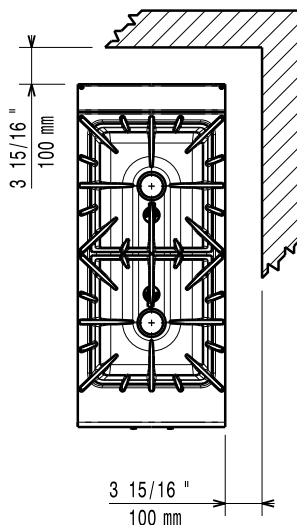

Konstruktion

- Stor arbetsyta med 930 mm djup.
- Utvändiga paneler i rostfritt stål med Scotch Brite-behandling.
- Bänkskiva i AISI 304 rostfritt stål, 2 mm tjock.
- Rät vinkel mellan enheterna för att undvika utrymmen där smuts kan tränga in.

Front

Sida

G = Gasanslutning

Topp

Gas

| | |
|--------------------------------|----------------------|
| Natural gas - Pressure: | |
| 391000 (E9GCGD2C00) | 7" w.c. (17.4 mbar) |
| LPG Gas Pressure: | 11" w.c. (27.7 mbar) |
| Gas, effekt: | 12 kW |
| Standardgasleverans | Natural Gas |
| Gastyp alternativ: | LPG; Naturgas |
| Gasintag: | 1/2" |