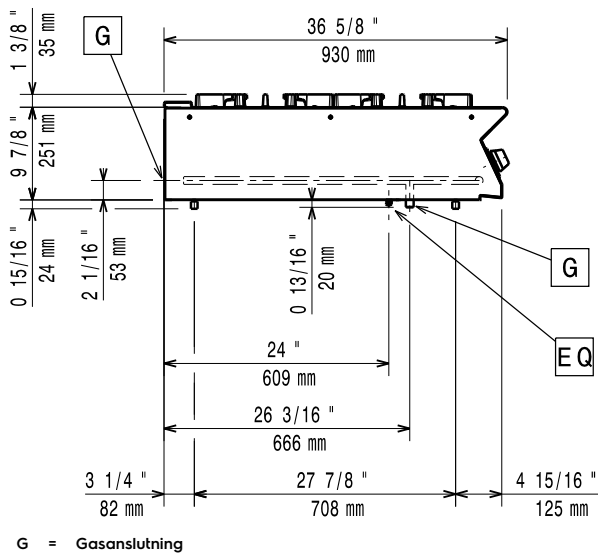

Sida

G = Gasanslutning

Topp